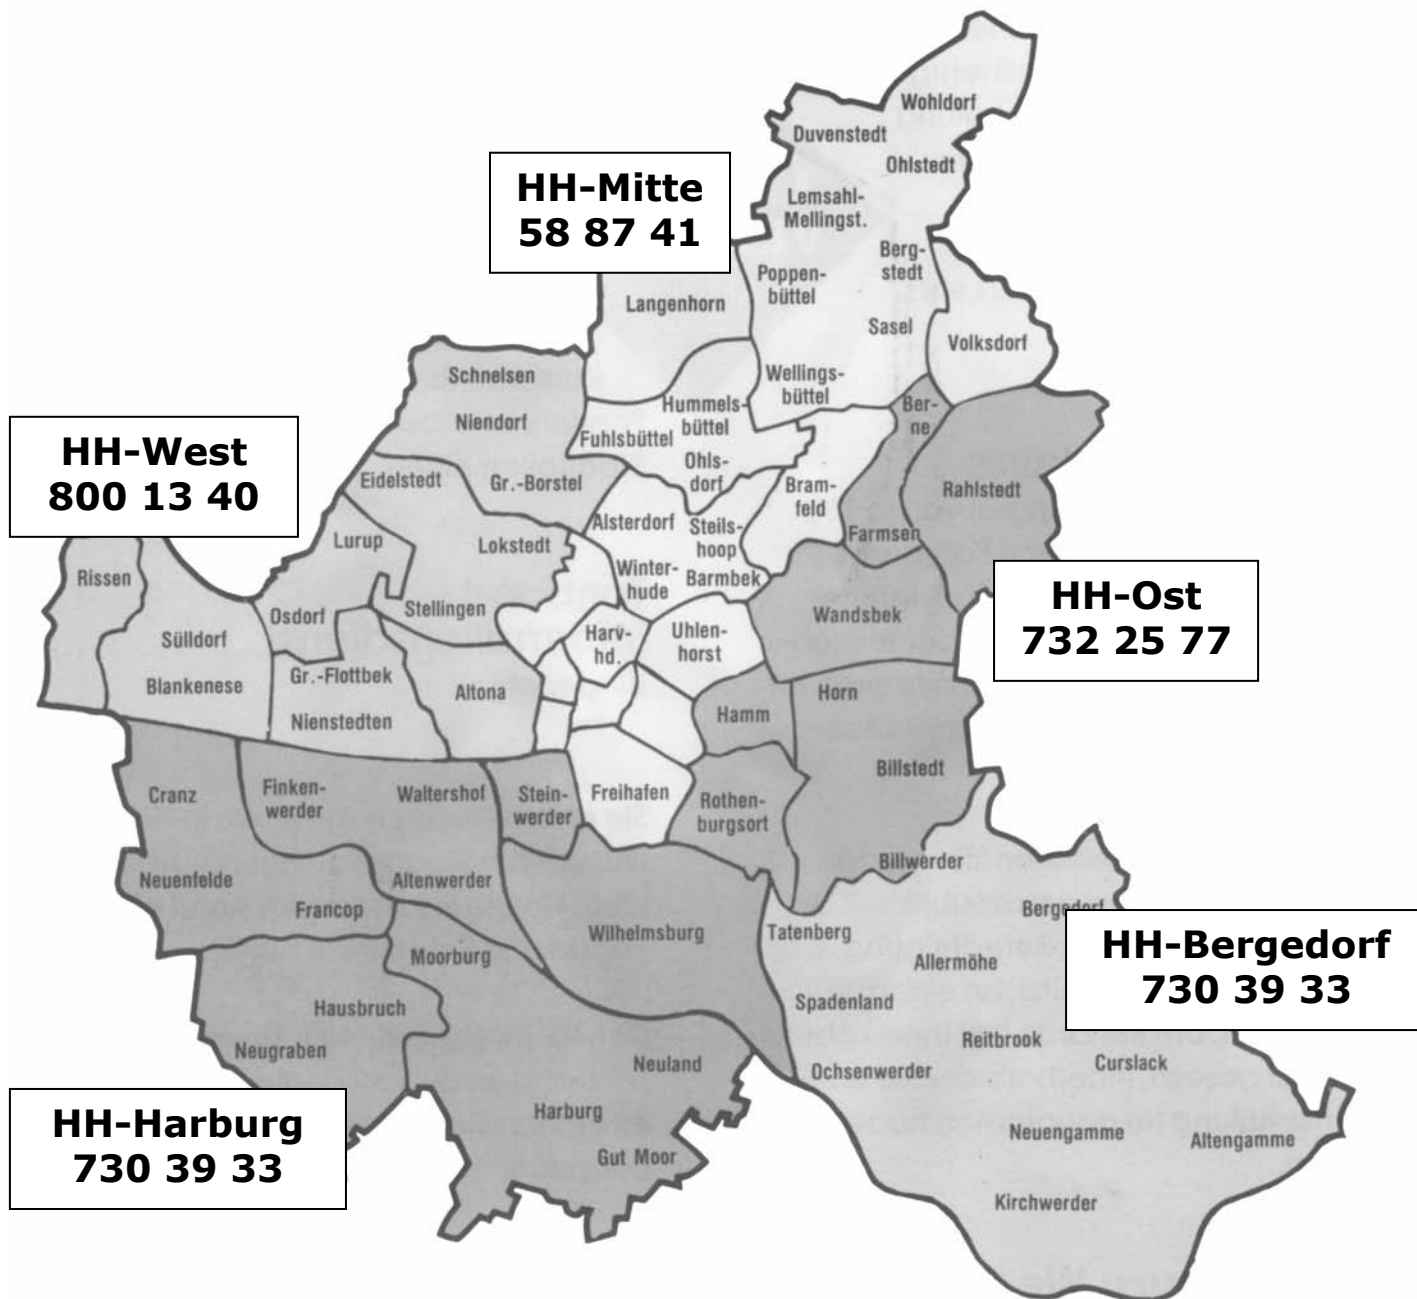

Tonband-Informationsdienst ASF

über Aufbaueminare für **Führerschein auf Probe** Inhaber
im Bereich der Freien und Hansestadt Hamburg

Hier noch ein wichtiger Hinweis:

Bitte melden Sie sich rechtzeitig zu einem Seminar an. Bedenken Sie, dass Sie an allen Sitzungen und der Beobachtungsfahrt komplett und in ganzer Länge teilnehmen müssen, um eine Bescheinigung erhalten zu können!